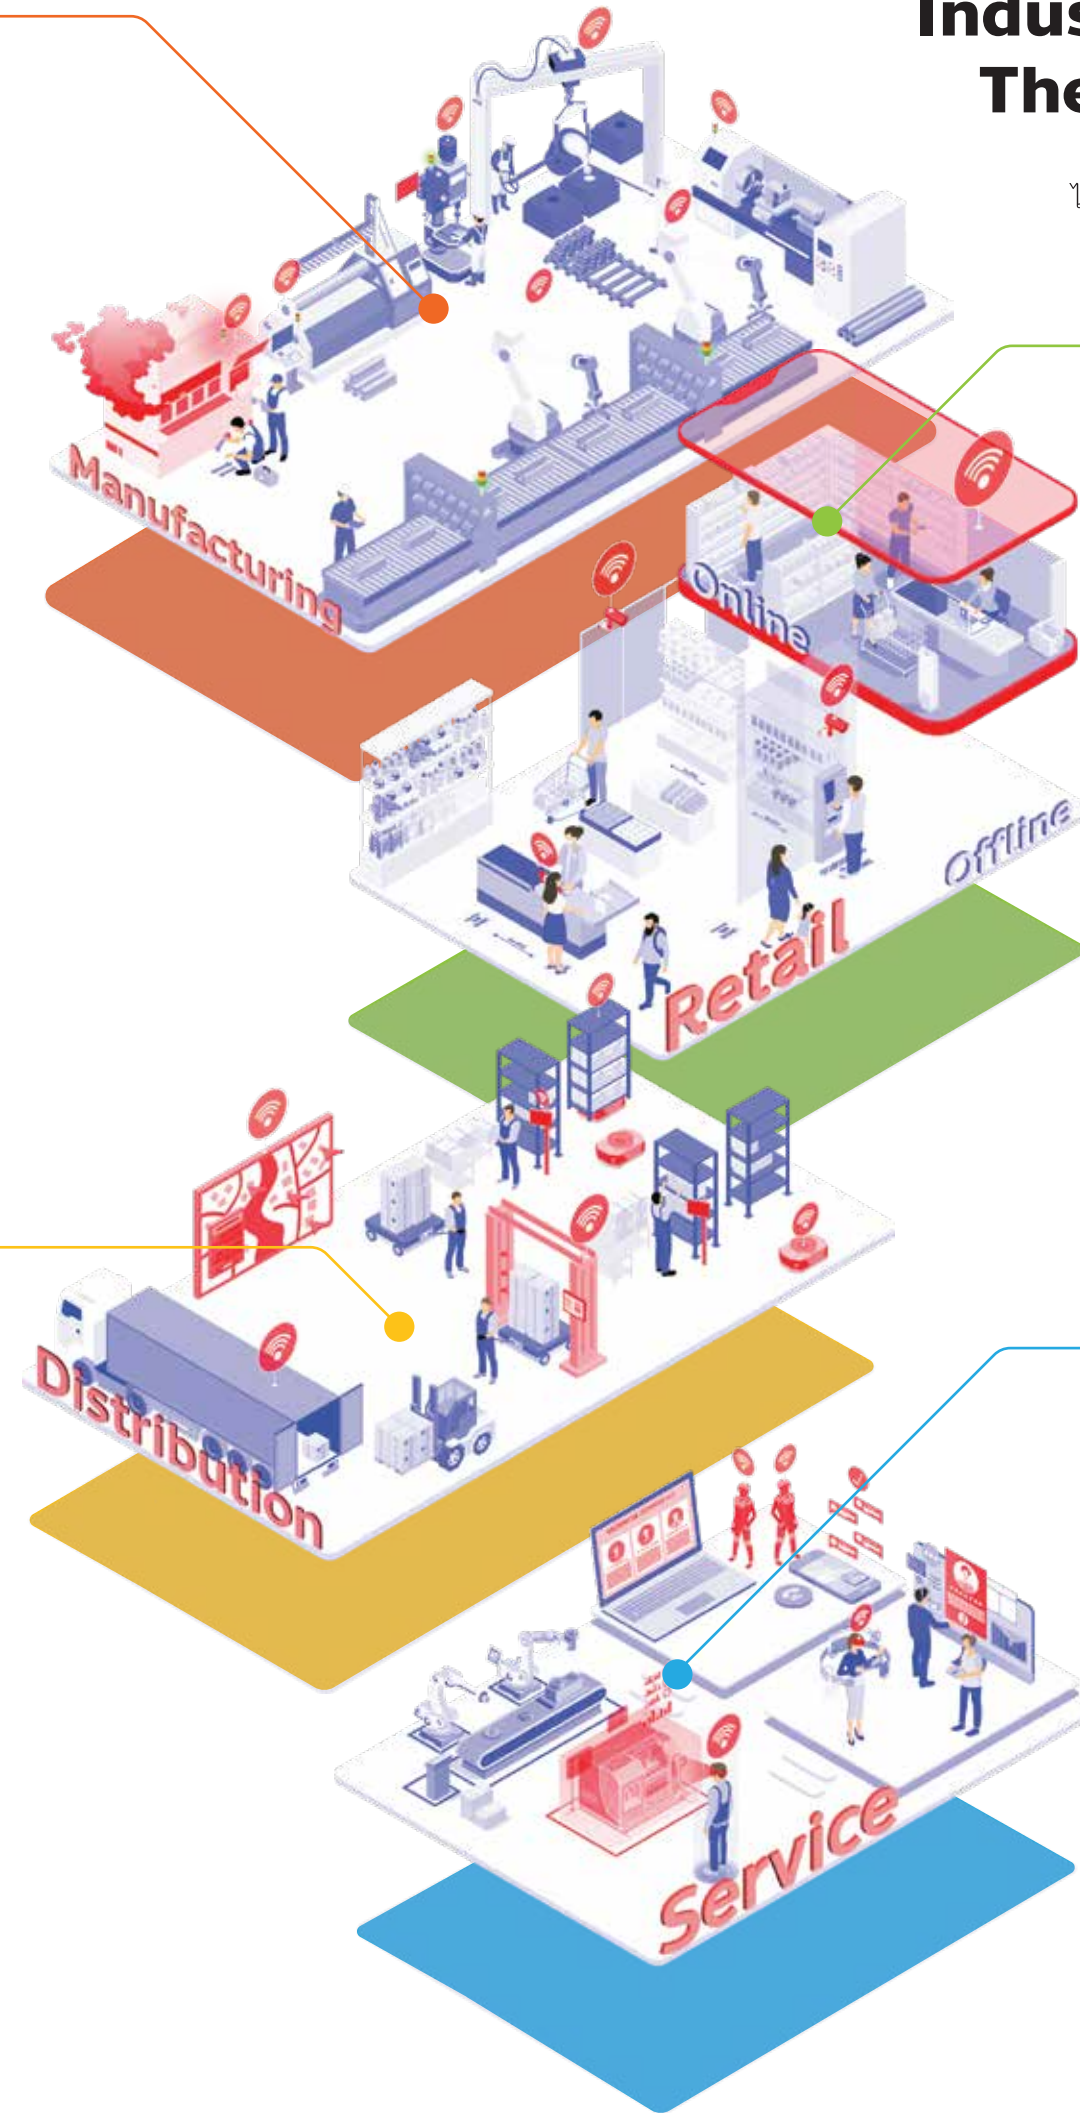

Solution พลิกโฉมการบริหารคลังสินค้าให้ตอบโจทย์ตลาดยุคใหม่ จัดการระบบจัดส่งที่ซับซ้อนได้อย่างมีประสิทธิภาพ พร้อมมองเห็นสต็อกครบทุกมิติ ตั้งแต่ศูนย์กระจายสินค้าไปจนถึงชั้นวางสินค้า

Warehouse Management and Fulfillment (WMS)	Transportation Management (TMS)
--	---------------------------------

IoT Connect ช่วยให้ธุรกิจของคุณก้าวสู่อนาคตด้วยการเชื่อมต่อเทคโนโลยีอัจฉริยะ

Warehouse Execution Systems (WES)	RFID
Smart Camera	GPS
Energy	

Industry-Focused Technology: The Best Fit for Your Success

Quick ERP คัดสรร Digital Products & Solutions ให้เหมาะกับ ทุกกลุ่มธุรกิจ ไม่ว่าจะคุณอยู่ใน Manufacturing, Retail, Distribution หรือ Service คุณจะพบเทคโนโลยีที่ช่วยให้ธุรกิจดำเนินไปได้อย่างมีประสิทธิภาพ